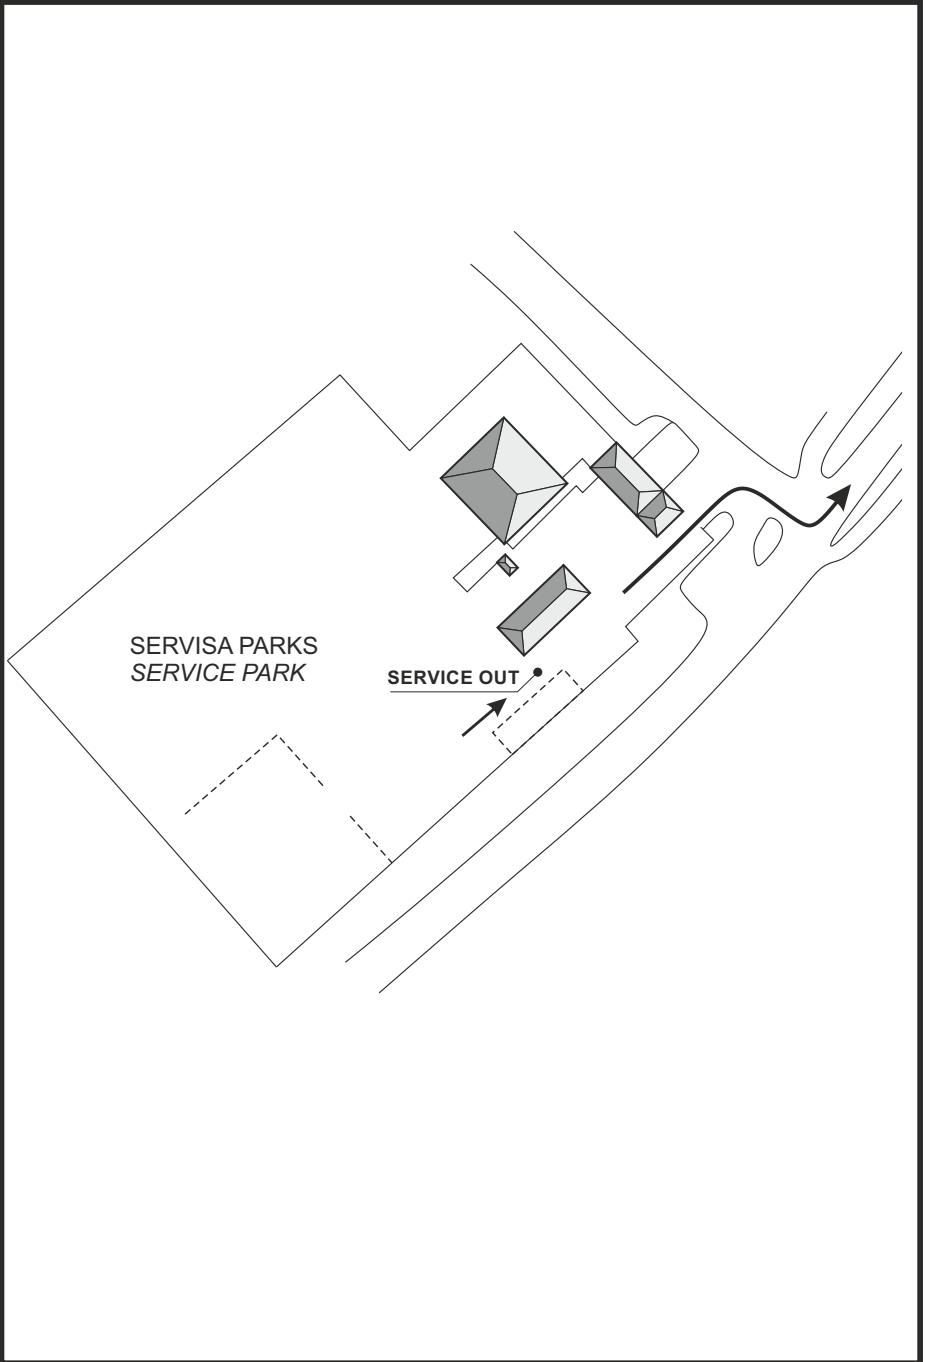

RECONNAISSANCE ROAD BOOK

From Service park to
SS 1

IEPAZĪŠANĀS AR TRASI LEĢENDA

No Servisa parka uz
PS 1

Service park - Kombainserviss
Servisa parks - Kombainserviss

Service OUT SS 1		DISTANCE / DISTANCE 32,47 km	LEG / APLIS SECTION/ SEKCIJA		
		AVERAGE / VIDĒJAIS ĀTRUMS	TIME ALLOWED / LAIKA NORMA		
DISTANCE / DISTANCE		DIRECTION / VIRZIENS	INFORMATION / INFORMĀCIJA	DIST. TO TC ATT. LĪDZ LK	
TOTAL / KOPĀ	PARTIAL LĪDZ ORIENT.				
0,00	0,00	 <p>1</p>	SERVICE OUT	32,47	
0,10	0,10	 <p>2</p>		32,37	
0,13	0,03	 <p>3</p>			32,34
0,40	0,27	 <p>4</p>			32,07
2,40	2,00	 <p>5</p>	 Brīvības street Brīvības iela	30,07	
3,57	1,17	 <p>6</p>	     	28,90	

Service OUT SS 1		DISTANCE / DISTANCE 32,47 km		LEG / APLIS SECTION/ SEKCIJA					
		AVERAGE / VIDĒJAIS ĀTRUMS		TIME ALLOWED / LAIKA NORMA					
DISTANCE / DISTANCE TOTAL / KOPĀ		PARTIAL LIDZ ORIENT.		DIRECTION / VIRZIENS		INFORMATION / INFORMĀCIJA		DIST. TO TC ATT. LIDZ LK	
4,60	1,03	7			27,87				
5,39	0,79	8			27,08				
5,89	0,50	9			26,58				
8,15	2,26	10			24,32				
15,04	6,89	11			17,43				
21,80	6,76	12			10,67				

Service OUT SS 1		DISTANCE / DISTANCE 32,47 km	LEG / APLIS SECTION/ SEKCIJA	
		AVERAGE / VIDĒJAIS ĀTRUMS	TIME ALLOWED / LAIKA NORMA	
DISTANCE / DISTANCE		DIRECTION / VIRZIENS	INFORMATION / INFORMĀCIJA	
TOTAL / KOPĀ	PARTIAL LĪDZ ORIENT.			DIST. TO TC ATT. LĪDZ LK
23,23	1,43			9,24
23,85	0,62			8,62
29,22	5,37			3,25
29,88	0,66			2,59
32,47	2,59			0,00

Further follow the normal Road Book/
Turpmāk skatīt normālu leģendu
Page/Lpp 30, Line/Līnija 22